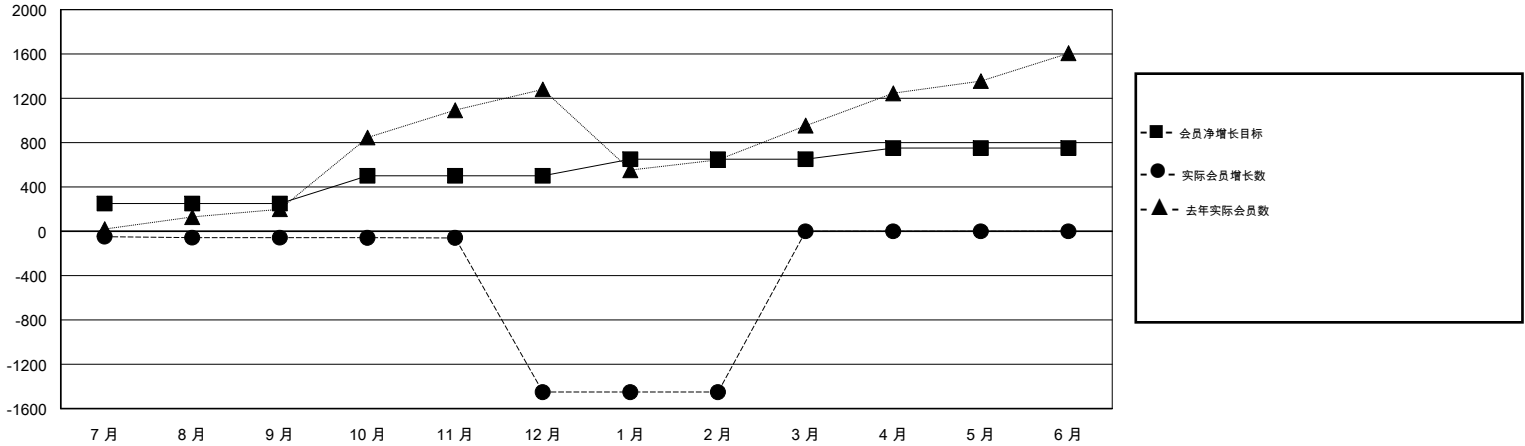

MONTHLY MEMBERSHIP PROGRESS REPORT

District 381

Results as of: 02/28/2019

GMT: ZIYU LIN

地点 CHINA

GMT宪章区

分会			
成果 2018-2019			
季	新分会目标	新会	会员流失的分会
7月/8月/9月	0	0	0
10月/11月/12月	0	0	0
1月/2月/3月	0	0	0
4月/5月/6月	0	0	0

位会员@每位须缴			
成果 2018-2019			
季	会员净增长目标	实际会员增长数	实际退会会员 (包括转会)
7月/8月/9月	250	101	94
10月/11月/12月	250	29	1,407
1月/2月/3月	150	0	0
4月/5月/6月	100	0	0

目标与实际新会累积

目标和实际会员累积

已取消的分会: 0	34 CLUBS OF 276 增添1位或以上的新会员	性别分布 男 6,949 (67.13%) 女 3,402 (32.87%) 年度女性会员百分比目标: 0%
放弃的会员 过世 2 分会已取消 0 其他 1,499 总计 1,501	点击这里取得累计会员数据	总计家庭单位会员数 472 支付减半会费的家庭会员 240