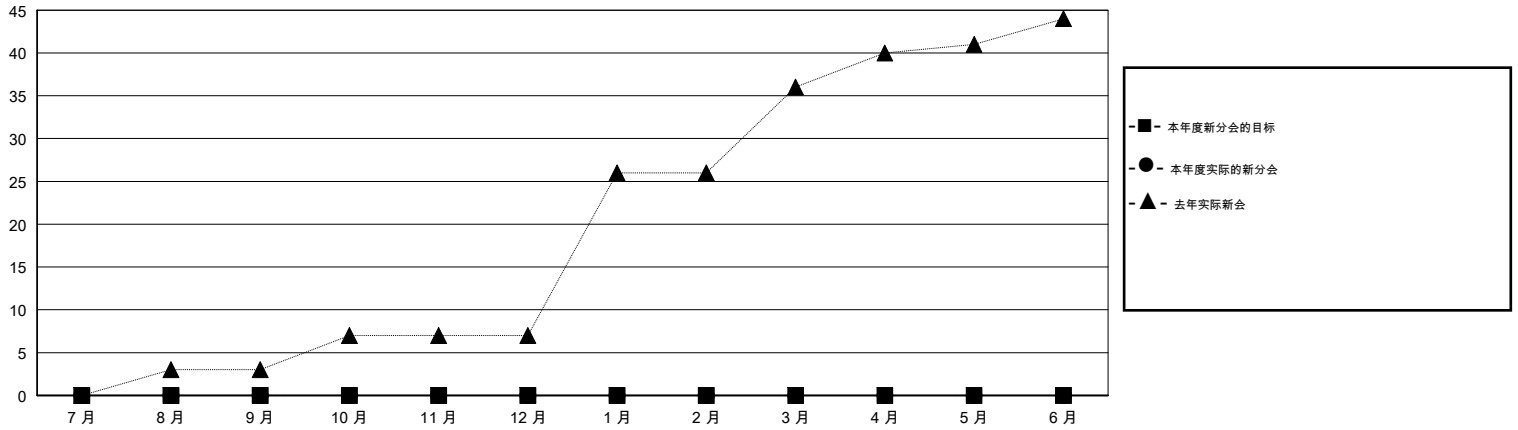

MONTHLY MEMBERSHIP PROGRESS REPORT

District 381

Results as of: 02/28/2019

GMT: ZIYU LIN

地点 CHINA

GMT宪章区

分会			
成果 2018-2019			
季	新分会目标	新会	会员流失的分会
7月/8月/9月	0	0	0
10月/11月/12月	0	0	0
1月/2月/3月	0	0	0
4月/5月/6月	0	0	0

位会员@每位须缴			
成果 2018-2019			
季	会员净增长目标	实际会员增长数	实际退会会员 (包括转会)
7月/8月/9月	250	101	94
10月/11月/12月	250	29	1,407
1月/2月/3月	150	0	0
4月/5月/6月	100	0	0

目标与实际新会累积

目标和实际会员累积

已取消的分会: 0	34 CLUBS OF 276 增添1位或以上的新会员	性别分布 男 6,949 (67.13%) 女 3,402 (32.87%) 年度女性会员百分比目标: 0%
放弃的会员 过世 2 分会已取消 0 其他 1,499 总计 1,501	点击这里取得累计会员数据	总计家庭单位会员数 472 支付减半会费的家庭会员 240